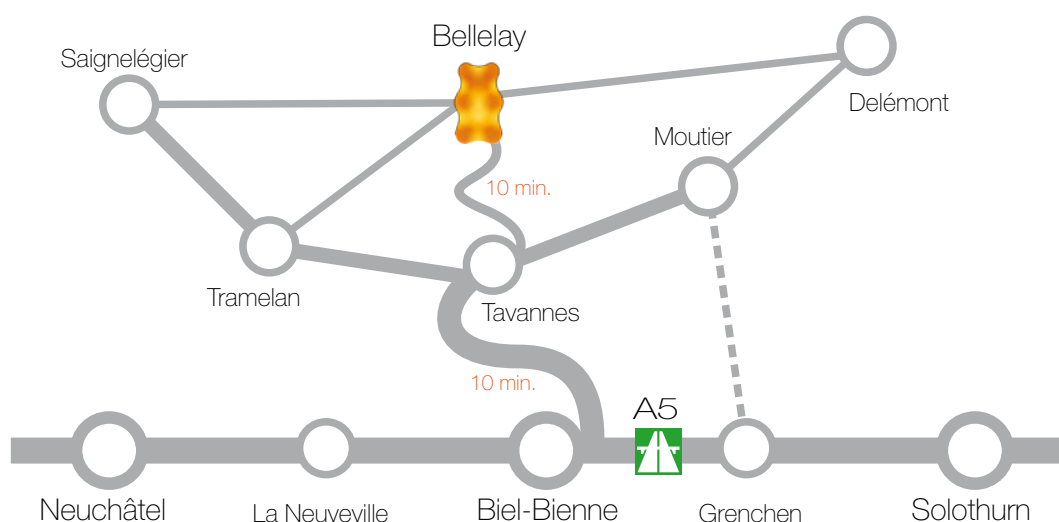

Lageplan

Plan de situation

Fahrtzeiten ab Bellelay mit dem Auto

Temps de conduite de Bellelay avec la voiture

- 10 min. Tavannes
- 10 min. Tramelan
- 20 min. Biel-Bienne
- 20 min. Saigneléger
- 25 min. Moutier
- 30 min. Delémont
- 40 min. Solothurn
- 40 min. La-Chaux-de-Fonds
- 60 min. Basel